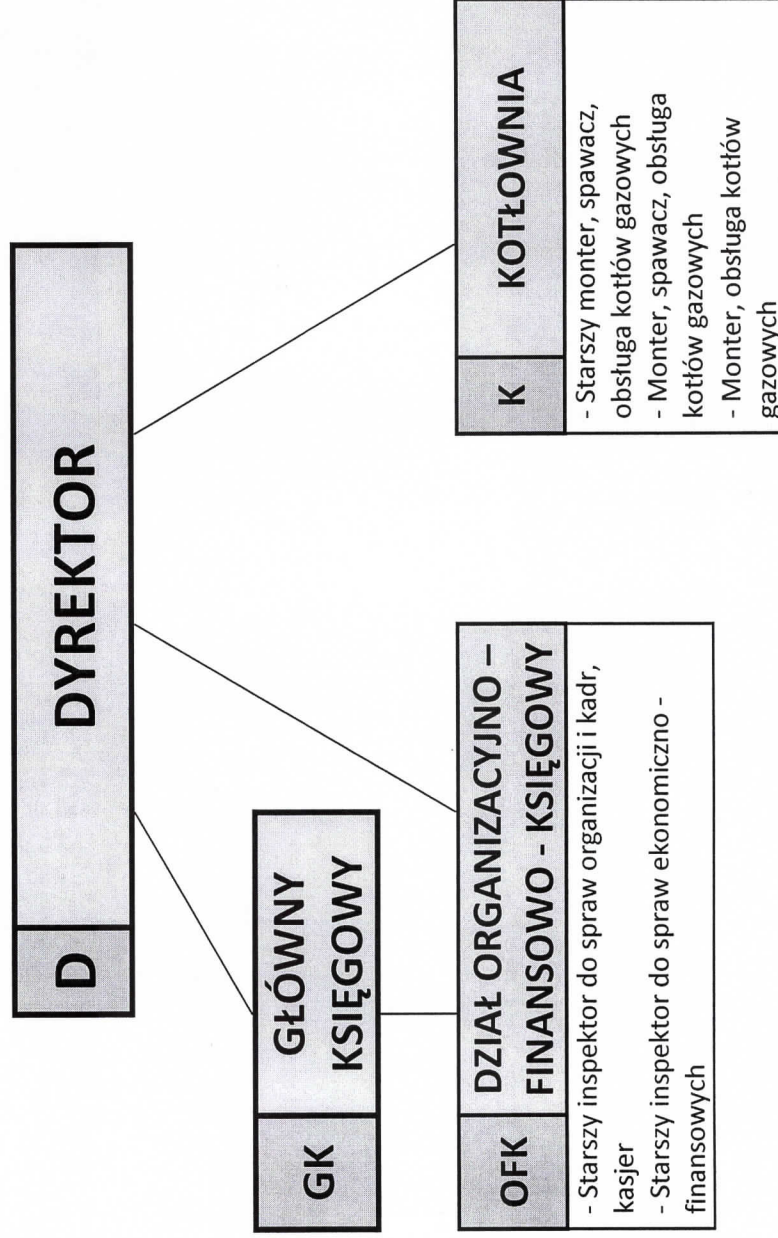

SCHEMAT ORGANIZACYJNY

Zakładu Energetyki Ciepłej w Iłży

DYREKTOR

Mariusz Łodej